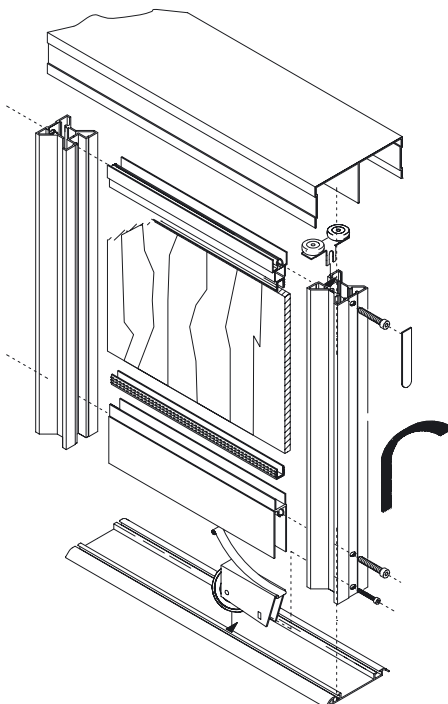

Drсна vrata sistem 640/650

Sestav vrat 650/640

Uporaba sistema za:

drсна vrata	★★★★★
kolna drсна vrata (mansarda)	★★★★★
drсна vrata air system	—
leseno polnilo	★★★★★
stekleno polnilo	★★★★★